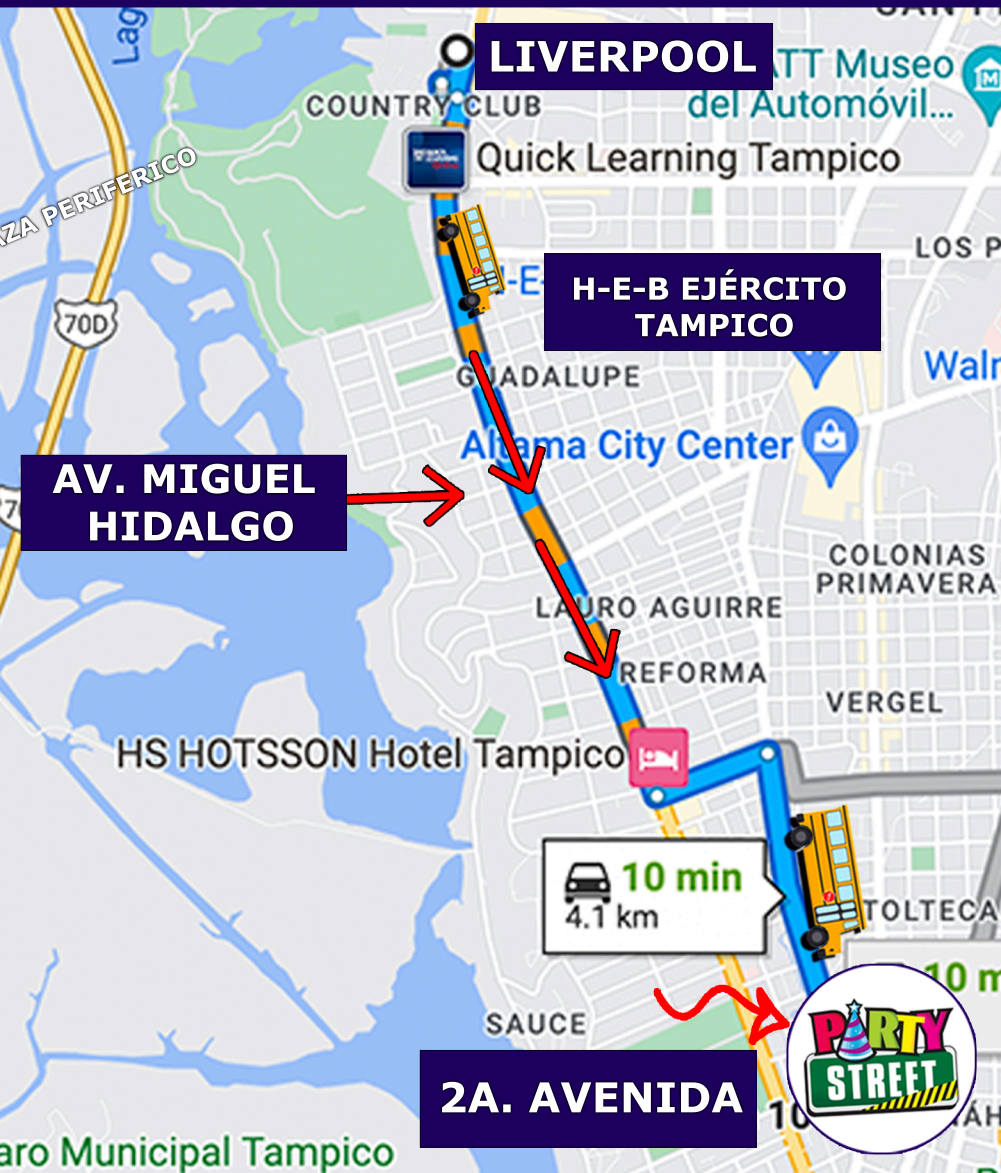

# INDICACIONES AV. MIGUEL HIDALGO

**LIVERPOOL**

**H-E-B EJÉRCITO  
TAMPICO**

**AV. MIGUEL  
HIDALGO**

HS HOTSSON Hotel Tampico

**10 min**  
4.1 km

**2A. AVENIDA**